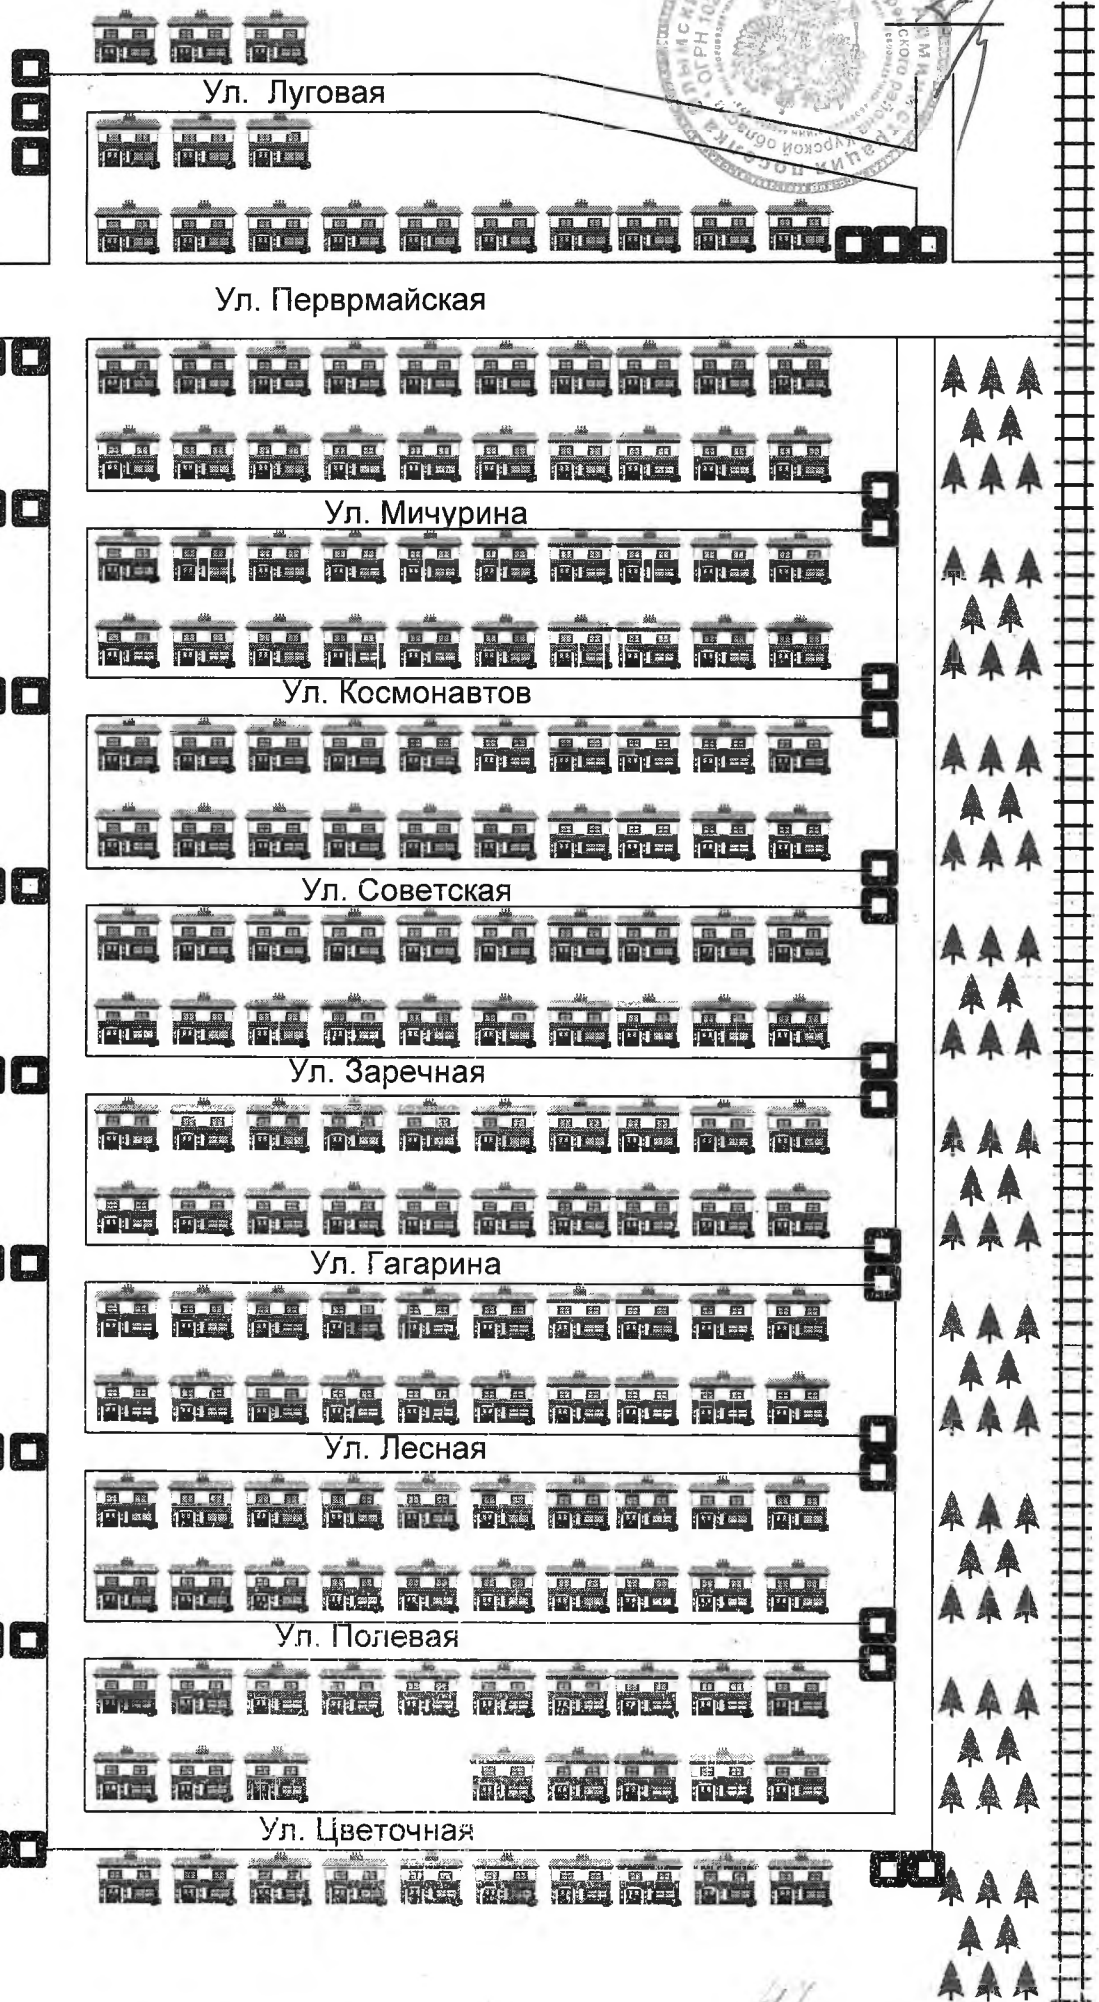

Схема установки контейнеров  
п. Олымский.

Утверждаю:  
глава п. Олымский  
Батраков П. И.

Схема установки контейнеров п. Олымский.

Ул. Садовая

Ул. 20 лет Победы

Ул. Садовая

Утверждаю.  
глава п. Олымский  
Батраков П. И.